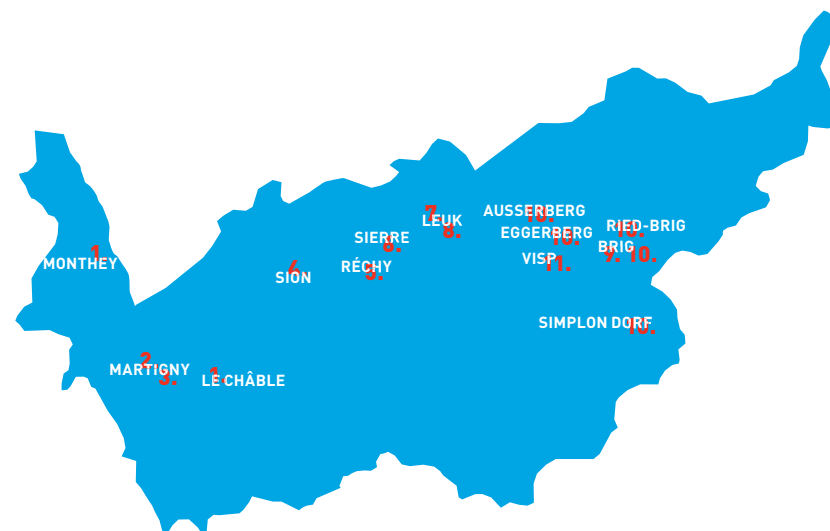

7. GALLERIA GRAZIOSA GIGER
GAR NICHT ZUGEKNÖPFT
25.09.11–23.10.11, Rathaus/Hôtel de Ville
(Leuk-Stadt), Vernissage 24. Sept. 17h

8. VISARTE OBERWALLIS
& VISARTE VALAIS
*DAS GLEICHE IST DAS ANDERE / L'IDENTIQUE,
C'EST L'AUTRE*
25.09.11–23.10.11, Bischofsschloss/
Château de l'Evêché (Leuk-Stadt),
Vernissage 24. Sept. 17h

9. ECOLE PROFESSIONNELLE DES ARTS
CONTEMPORAINS
IMAGINARY LANDSCAPES
11.09.11–23.10.11, Stockalperschloss
(Brig), Vernissage 10. Sept. 18h

10. KUNSTVEREIN OBERWALLIS
EINE ANDERE MYSTIK
26.06.11–23.10.11, Kapellen im Ober-
wallis / Chapelles du Haut-Valais :
Egga (Simplon Dorf) Prozession
26. Juni; Finnen (Eggerberg) Feld-
messe 26. Juni; Burgspitz (Ried-Brig)
Abendmesse 28. Juni; Theresienka-
pelle (Ausserberg) Kunstprozession
10. Sept. 17h; Virtuelle Kappelle / Cha-

pelle Virtuelle, Stockalperhof (Brig),
Vernissage 10. Sept. 18h, Stockalper-
schloss, Brig

11. KUNSTFORUM OBERWALLIS
FRANÇOIS BOSON (EXPOSITION ASSOCIEE)
23.09.11–24.02.12, Kunstforum Ober-
wallis (Visp), Vernissage 22. Sept. 18h30

ÉVÉNEMENTS / VERANSTALTUNGEN

Vernissage Label'Art 2011,
2. Sept. 18h30, Ferme-Asile (Sion)
Finissage Label'Art 2011,
23. Okt. 17h, Bischofsschloss / Château
de l'Evêché (Leuk-Stadt)

Tous les événements et informations
pratiques / Alle Anlässe und weitere
Informationen : www.labelart.ch